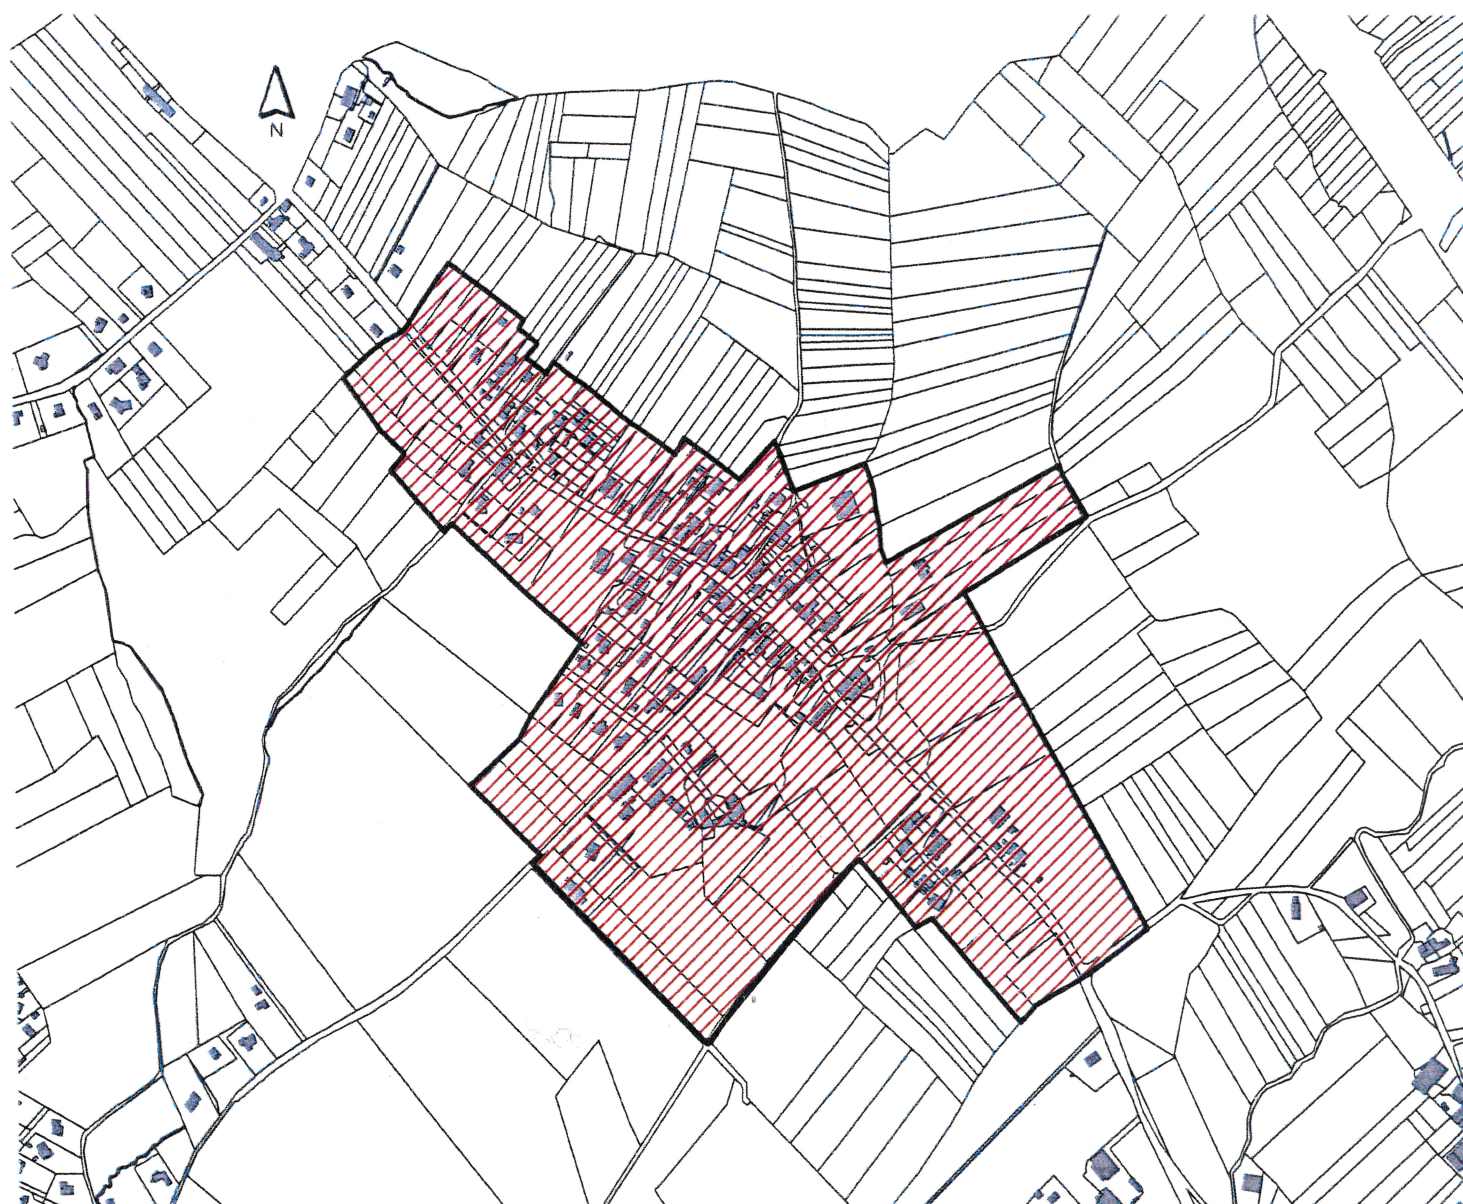

Arenthon (74)
emprise de la zone de présomption de prescription archéologique
(Direction régionale des affaires culturelles
service régional de l'archéologie)

0 1 Kilomètres

- zone de présomption de prescription archéologique sur :
- les permis de construire
 - les permis de démolir
 - les permis d'aménager
 - les autorisations d'installations et travaux divers
 - les décisions de réalisation de ZAC

Ministère de la Culture

Service Régional de
l'Archéologie

Le Granier d'Abondance
6, quai Saint-Vincent
69001 LYON

Tél. 04 72 00 44 50

Fax 04 72 00 44 57

Vu pour être annexé à

l'arrêté n° DRAC.SRA.2020-01.06.001